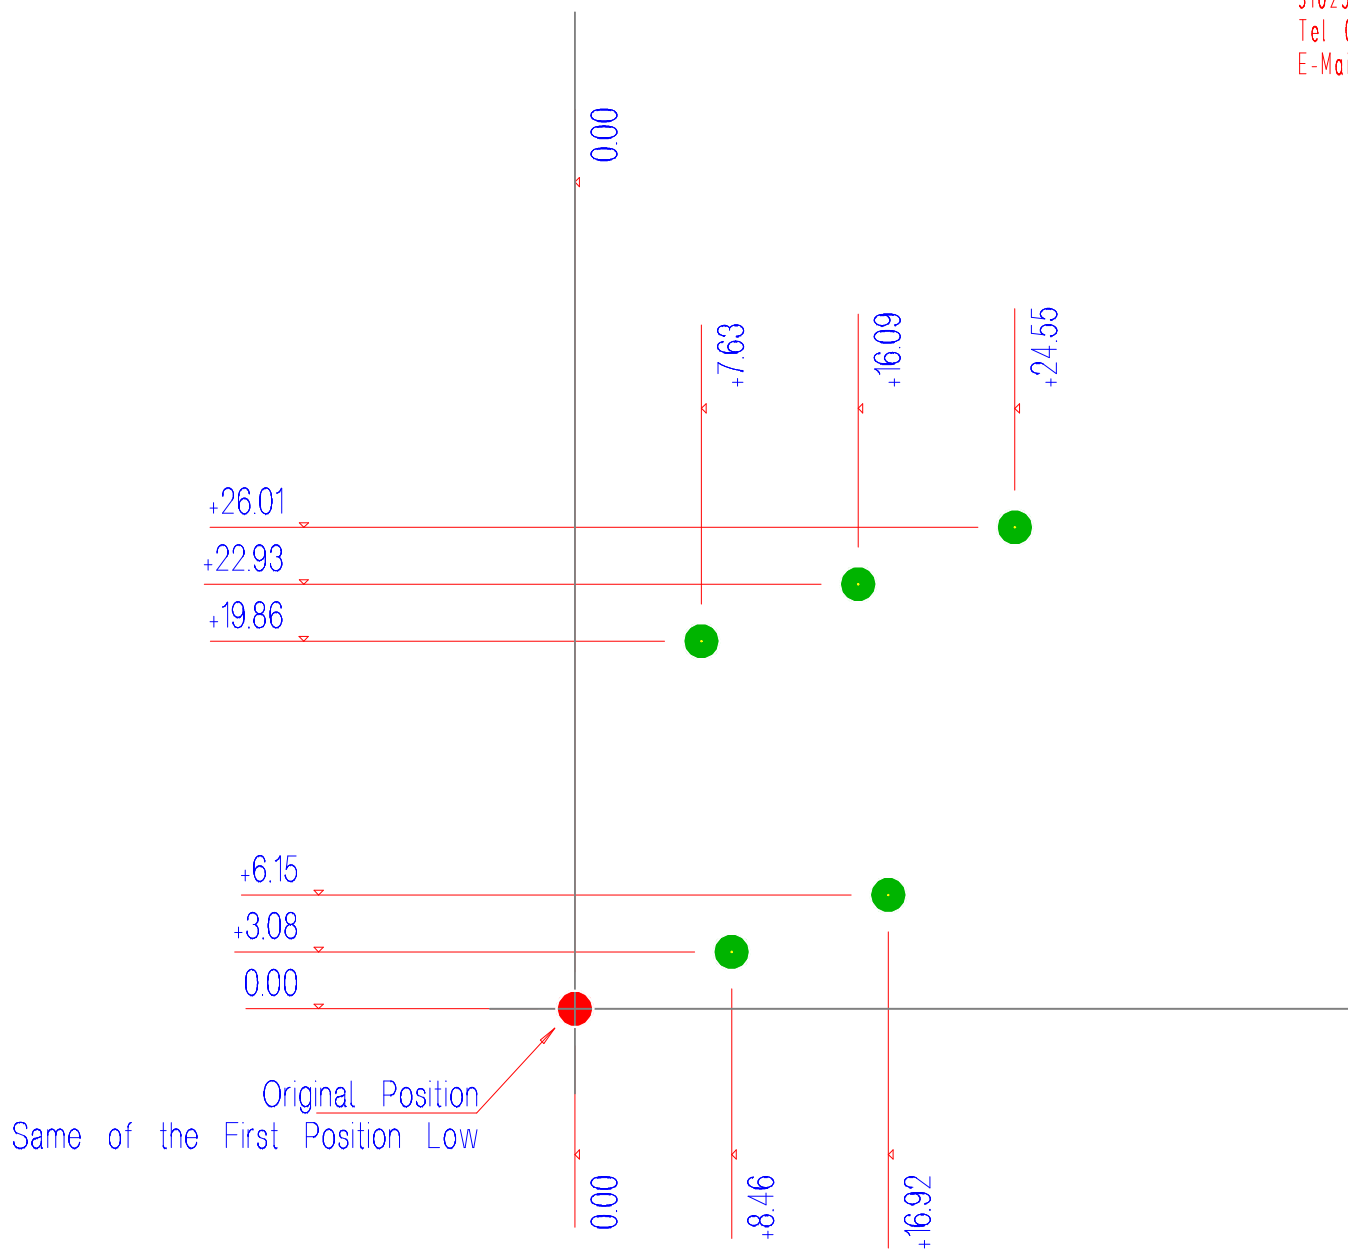

FTRBM001  
Disassamento poggiapiedi  
Footrest displacement

Lightech s.r.l.

31025-Santa Lucia di Piave (TV)-IT  
Tel 0438/453010 - Fax 0438/655919  
E-Mail info@lightech.it

Direzione di guida  
Driving Direction

Original Position

Same of the First Position Low